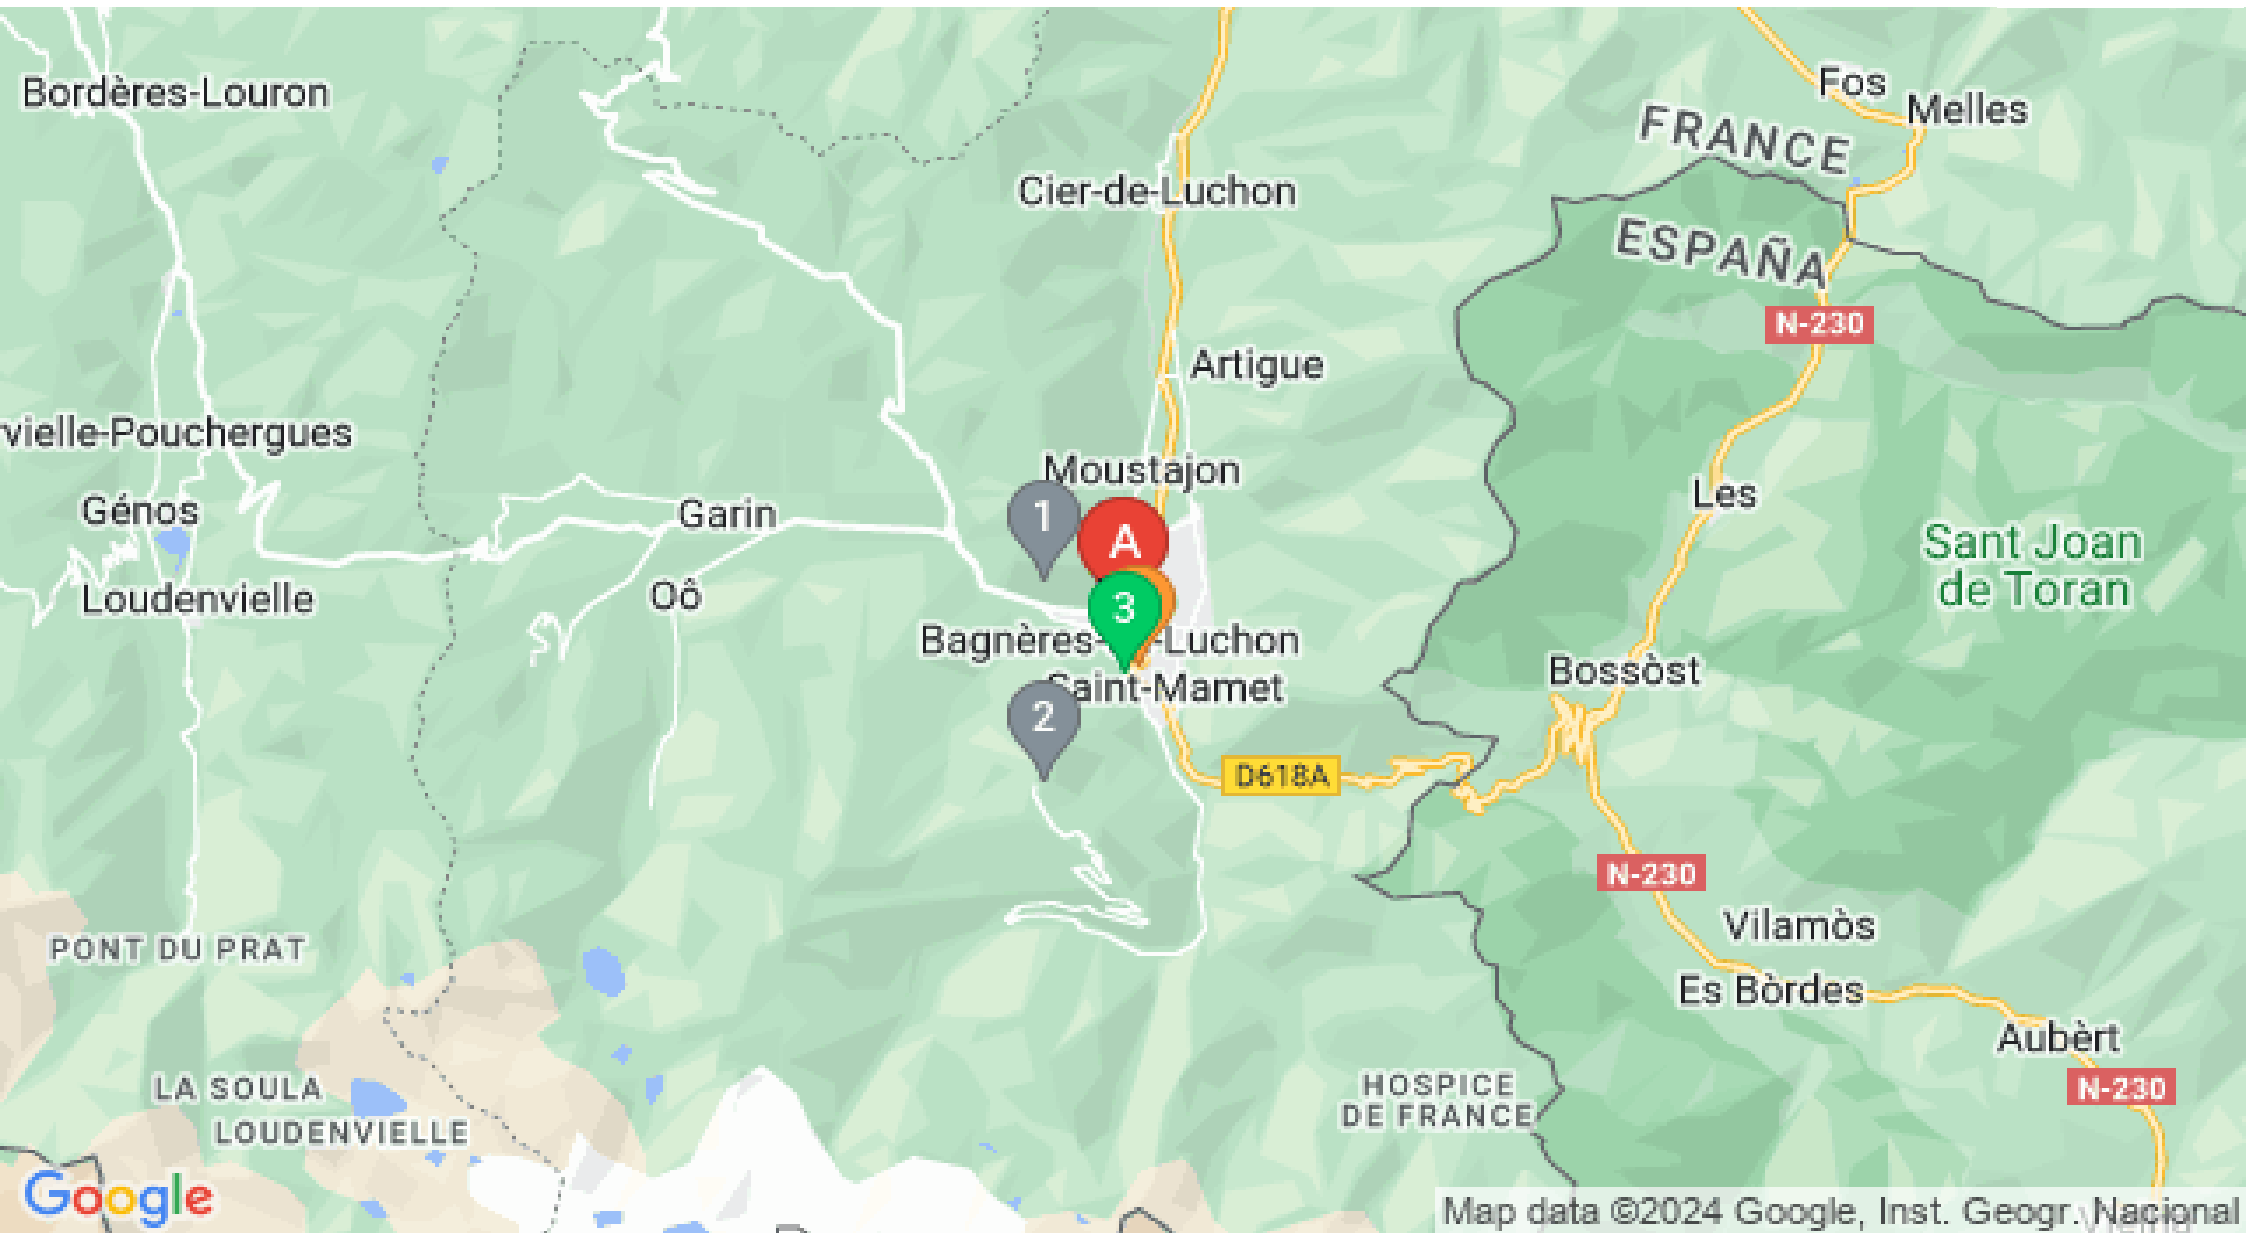

Mes recommandations (suite)

Découvrir

Toutes les activités

OFFICE DE TOURISME PYRÉNÉES 31

WWW.PYRENEES31.COM

: Restaurants : Activités et Loisirs : Nature : Culturel : Dégustations