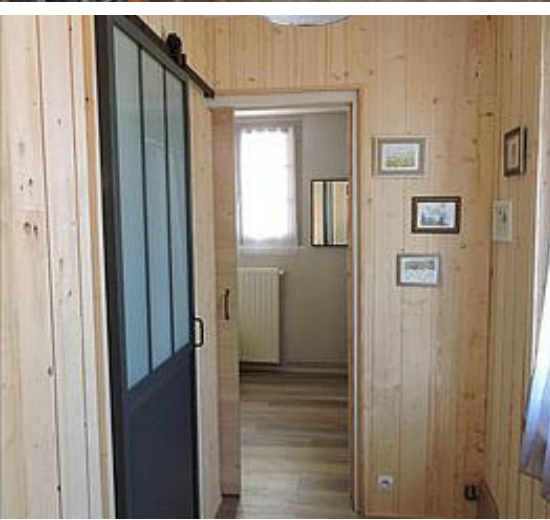

Lisba c'est une maison individuelle de plain pied, pour 4 à 5 personnes, située au centre de la belle ville de Luchon dans un quartier calme.
Cosy et chaleureuse, aménagée avec goût en 2020, venez vous y poser le temps d'une semaine au coeur des Pyrénées!